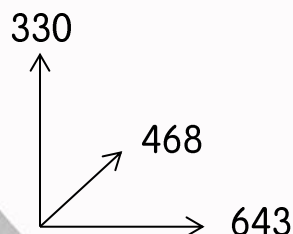

**Артикул 58003**

**Размер игрушки  
в собранном виде, мм:**

Набор игровой с конструктором  
(20 элементов) в коробке (розовый)  
с элементом вращения

**ПОЛЕСЬЕ®**

**Артикул 58010**

Данный игровой набор многофункционален и способствует многогранному развитию ребёнка. Он имеет форму столика, который трансформируется, благодаря наличию складных ножек. Также панель стола имеет место, куда можно сложить все элементы конструктора, что обеспечивает удобство хранения и перемещения игрового набора. На верхней панели закреплены держатели для конструктора. Это позволяет строить прямо на столе, поэтому конструкция получается очень устойчивой. Набор дополнен механизмом, движение которого позволяет рассмотреть творение малыша со всех сторон. У ребёнка появляется отдельная зона для игр с конструктором. Набор выполнен в розовом цвете.

**Размер игрушки  
в собранном виде, мм:**