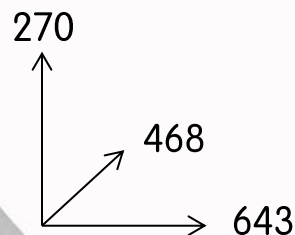

**Размер игрушки
в собранном виде, мм:**