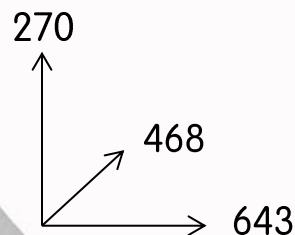

**Артикул 57983**

**Размер игрушки  
в собранном виде, мм:**

Набор игровой с конструктором  
(20 элементов) в коробке (зелёный)  
с элементом вращения

**Артикул 57990**

Данный игровой набор многофункционален и способствует многогранному развитию ребёнка. Он имеет форму столика, который трансформируется, благодаря наличию складных ножек. Панель стола имеет место, куда можно сложить все элементы конструктора, что обеспечивает удобство хранения и перемещения игрового набора. На верхней панели закреплены держатели для конструктора. Это позволяет строить прямо на столе, поэтому конструкция получается очень устойчивой. Набор дополнен механизмом, движение которого позволяет рассмотреть творение малыша со всех сторон. У ребёнка появляется отдельная зона для игр с конструктором. Набор выполнен в зелёном цвете.