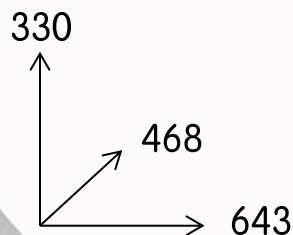

Артикул 57990

Данный игровой набор многофункционален и способствует многогранному развитию ребёнка. Он имеет форму столика, который трансформируется, благодаря наличию складных ножек. Панель стола имеет место, куда можно сложить все элементы конструктора, что обеспечивает удобство хранения и перемещения игрового набора. На верхней панели закреплены держатели для конструктора. Это позволяет строить прямо на столе, поэтому конструкция получается очень устойчивой. Набор дополнен механизмом, движение которого позволяет рассмотреть творение малыша со всех сторон. У ребёнка появляется отдельная зона для игр с конструктором. Набор выполнен в зелёном цвете.

**Размер игрушки
в собранном виде, мм:**